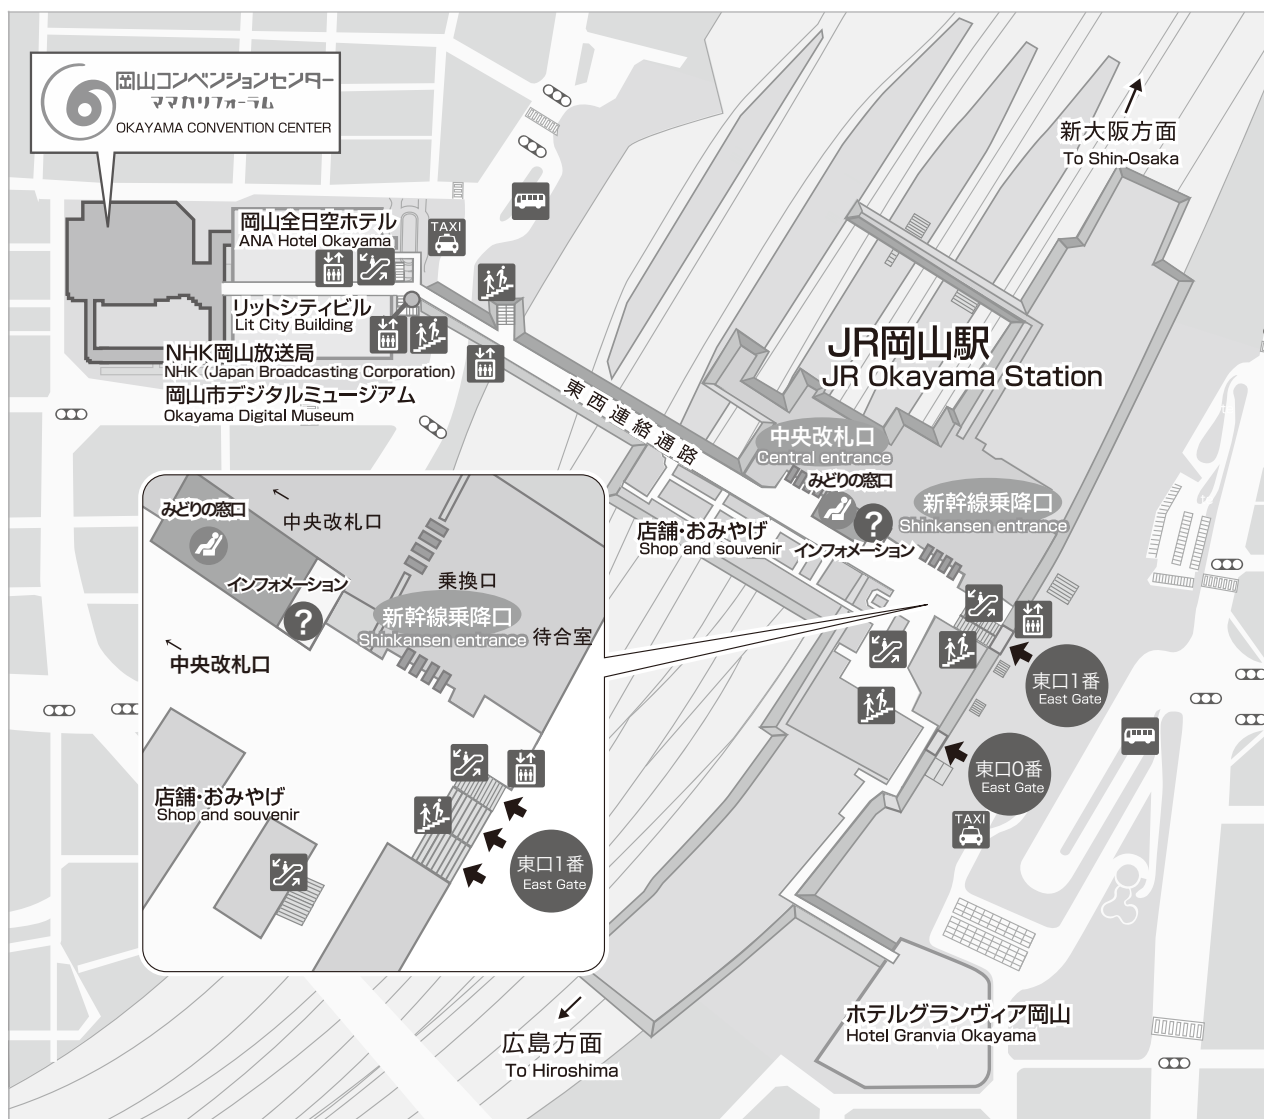

会場までのアクセス

岡山コンベンションセンター(ママカリフォーラム)

〒700-0024 岡山市北区駅元町14番1号

Tel. 086-214-1000 Fax. 086-214-3600

■ JRでお越しの方

JR岡山駅中央改札口から徒歩約3分

■ お車でお越しの方

岡山空港から約30分 岡山I.Cから約20分

■ 飛行機でお越しの方

岡山空港より岡山駅行きのバスをご利用ください。約40分(ノンストップバス約30分)

※JR岡山駅西口に着きますので陸橋にて会場へお越しください。