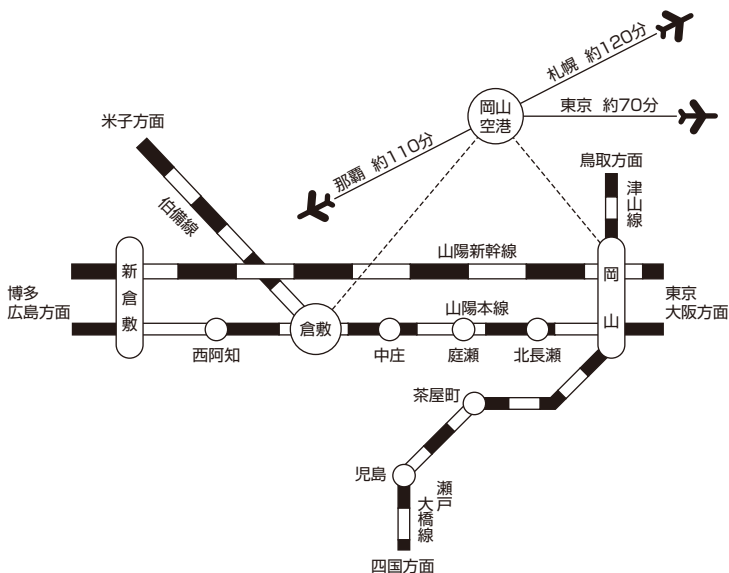

会場までの交通機関

●新幹線

- JR東京駅 ⇔ JR岡山駅・・・約3時間30分
- JR名古屋駅 ⇔ JR岡山駅・・・約1時間45分
- JR新大阪駅 ⇔ JR岡山駅・・・約45分
- JR広島駅 ⇔ JR岡山駅・・・約40分
- JR博多駅 ⇔ JR岡山駅・・・約1時間45分