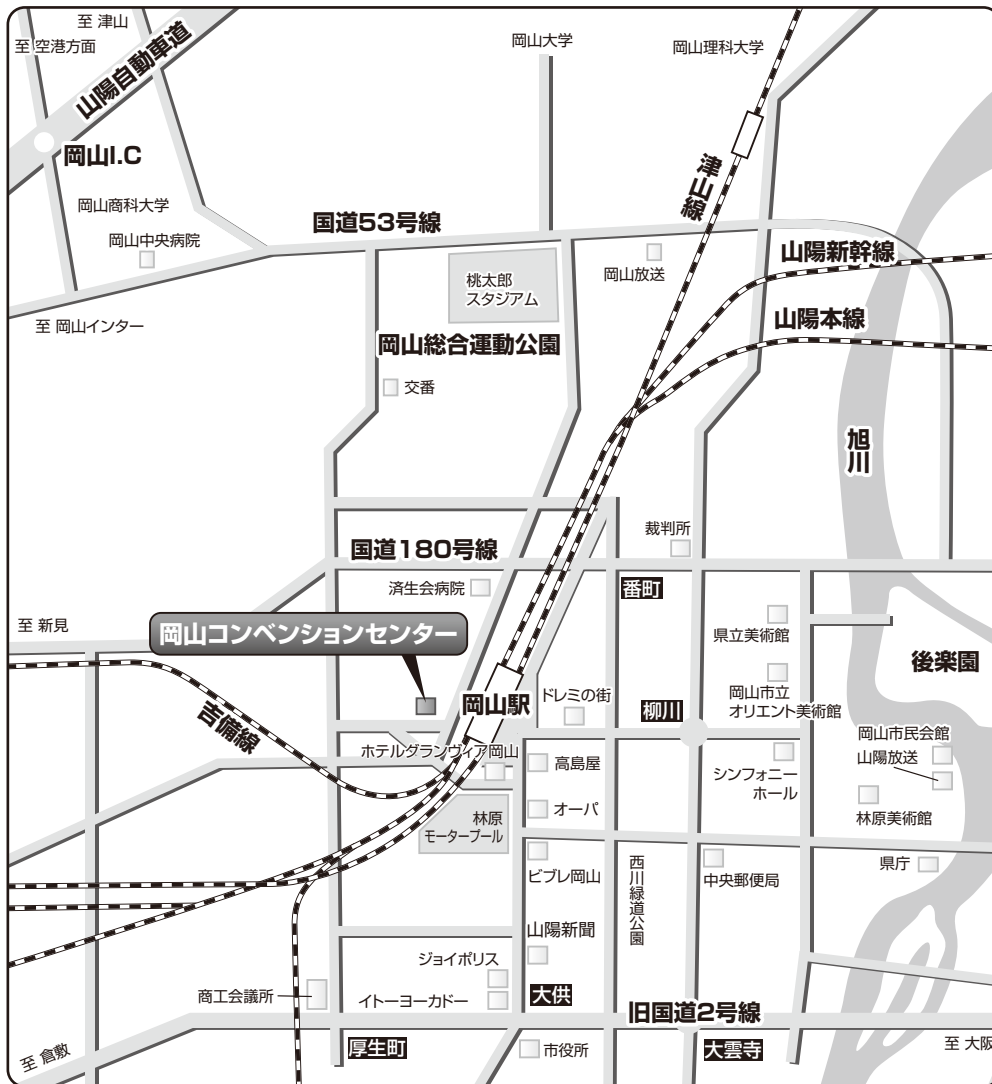

会場までの交通機関

●新幹線

- JR東京駅 ⇔ JR岡山駅・・・約3時間30分
- JR名古屋駅 ⇔ JR岡山駅・・・約1時間45分
- JR新大阪駅 ⇔ JR岡山駅・・・約45分
- JR広島駅 ⇔ JR岡山駅・・・約40分
- JR博多駅 ⇔ JR岡山駅・・・約1時間45分